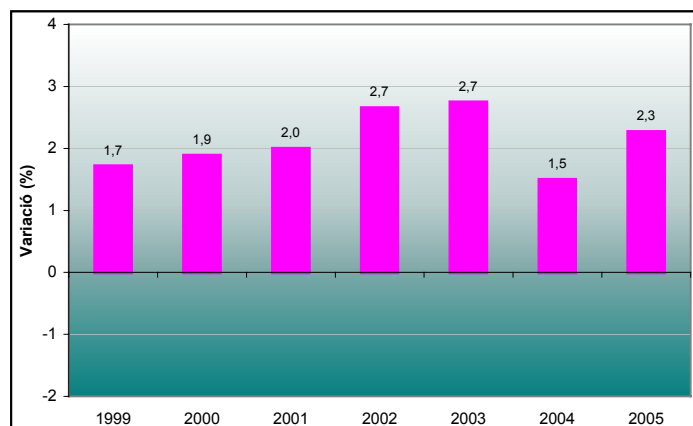

Variacions de població del Baix Llobregat
Padró continu. 1999 - 2005

Font: OPMT-BL, a partir de les dades de l'IDESCAT